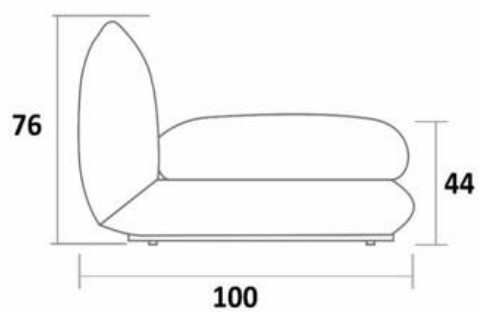

MÓDULO A.80 80cm de largura

MÓDULO A.90 90cm de largura

MÓDULO A.105 105cm de largura

MÓDULO A.120 120cm de largura

ALMOFADAS DECORATIVAS

TAMANHO M 77 X 48cm

Não acompanham o produto.

MÓDULO B

1 ASSENTO COM 1 BRAÇO 29cm

BRAÇO (LADO ESQUERDO OU DIREITO)

ENGATE (LADO ESQUERDO OU DIREITO)

MÓDULO B.80 109cm de largura

MÓDULO B.90 119cm de largura

MÓDULO B.105 134cm de largura

MÓDULO B.120 149cm de largura

SOFÁ
TATAME

BRETON

DIMENSÕES MÓDULO A

DIMENSÕES MÓDULO B

UNIDADE MEDIDA: cm

SOFÁ
TATAME

BRETON

Diferenciais: