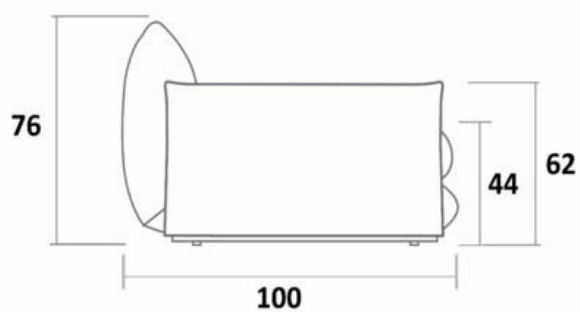

MÓDULO A.80 80cm de largura

MÓDULO A.90 90cm de largura

MÓDULO A.105 105cm de largura

MÓDULO A.120 120cm de largura

ALMOFADAS DECORATIVAS

TAMANHO M 77 X 48cm

Não acompanham o produto.

MÓDULO B

1 ASSENTO COM 1 BRAÇO 29cm

BRAÇO (LADO ESQUERDO OU DIREITO)

ENGATE (LADO ESQUERDO OU DIREITO)

MÓDULO B.80 109cm de largura

MÓDULO B.90 119cm de largura

MÓDULO B.105 134cm de largura

MÓDULO B.120 149cm de largura

SOFÁ
TATAME

BRETON

DIMENSÕES MÓDULO A

DIMENSÕES MÓDULO B

UNIDADE MEDIDA: cm

SOFÁ
TATAME

BRETON

Diferenciais: